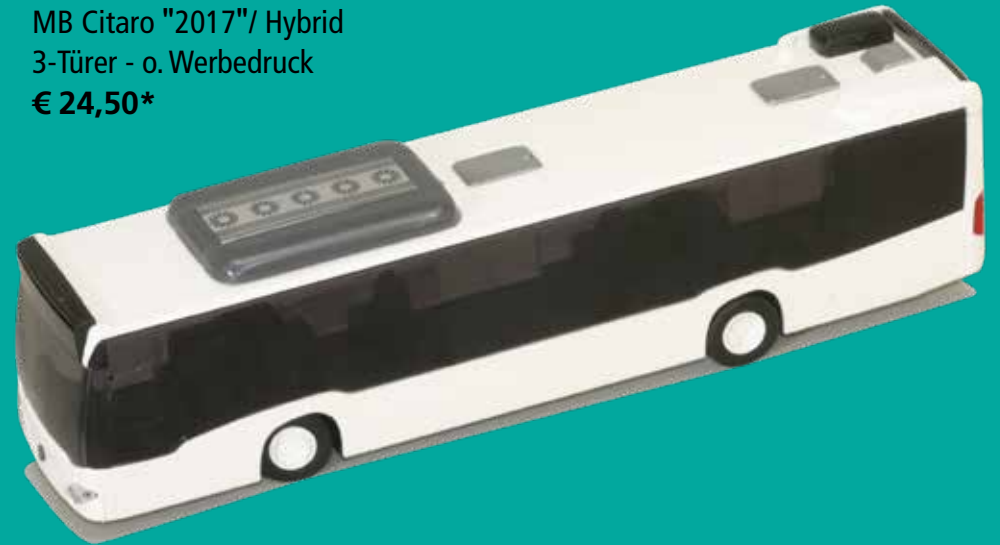

Neuheiten
AMM
AUTOMODELLE
 Präzision im Maßstab 1:87/HO

11921
 MB Citaro "2017"/ Hybrid
 3-Türer - o. Werbedruck
 € 24,50*

90643
 Autotransport - Auflieger „Kässbohrer“
 unbedruckt
 € 13,--*

Neuheiten
AMM
AUTOMODELLE
Präzision im Maßstab 1:87/HO