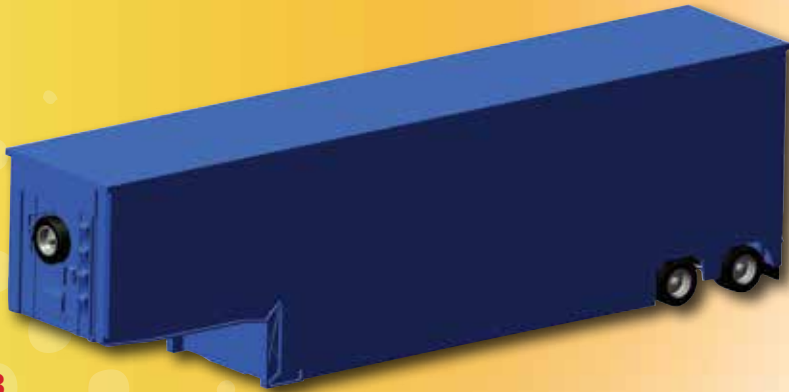

Neuheiten
AMM
2016
AUTOMODELLE
Präzision im Maßstab 1:87/HO

90633
Tiefbett-Auflieger »Meusburger« ohne Werbung € 11.50*