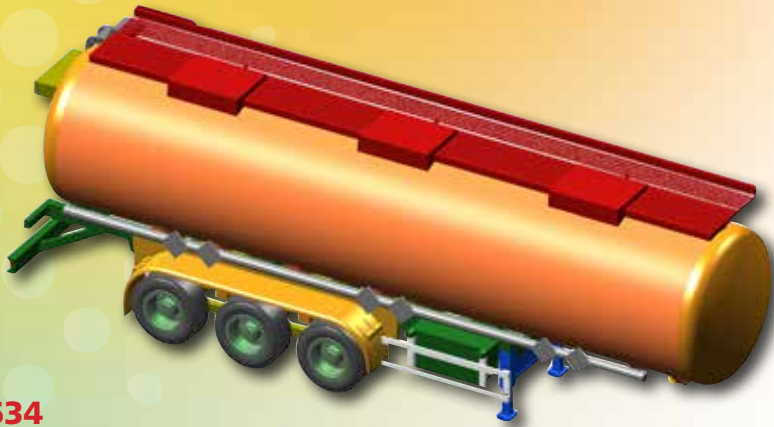

**11301**  
SETRA S 516 HD  
ohne Werbung  
€ 22.50\*

**11871**  
MB TOURISMO/E6  
ohne Werbung  
€ 22.50\*

**Neuheiten**  
**AMM**  
**2016**  
**AUTOMODELLE**  
Präzision im Maßstab 1:87/HO

**90633**  
Tiefbett-Auflieger »Meusburger« ohne Werbung € 11.50\*

**90634**  
Tank-Auflieger »Schrader« ohne Werbung € 12,--\*

**90651**  
26' Swapbody ohne Werbung € 5,90\*

**90635**  
Innenlader »Feymonville« ohne Werbung € 11,--\*

**90652**  
45' Openside-Container ohne Werbung € 4,50\*

LKW - DAUER-SERIE

**8082.41**

MAN TGX XXL - Tiefbett-SZ »Bautrans«

€ 27,95\*