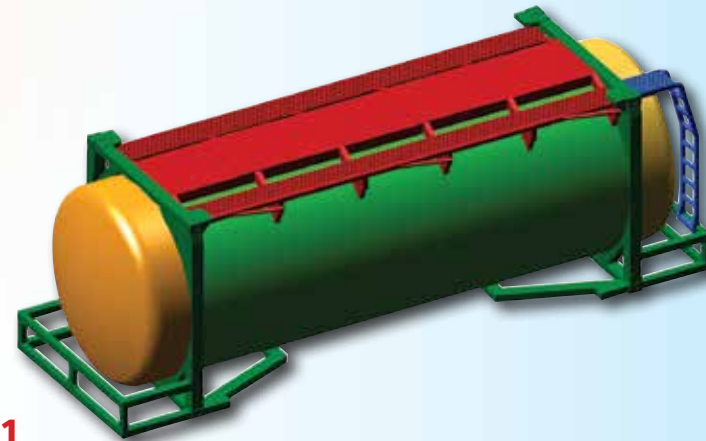

**11301**  
SETRA S 516 HD  
ohne Werbung  
€ 22.50\*

**11871**  
MB TOURISMO/E6  
ohne Werbung  
€ 22.50\*

**Neuheiten**  
**AMM**  
**2016**  
**AUTOMODELLE**  
Präzision im Maßstab 1:87/HO

**90633**  
Tiefbett-Auflieger »Meusburger« ohne Werbung € 11.50\*

**90634**  
Tank-Auflieger »Schrader« ohne Werbung € 12,--\*

**90651**  
26' Swapbody ohne Werbung € 5,90\*

**90635**  
Innenlader »Feymonville« ohne Werbung € 11,--\*

**90652**  
45' Openside-Container ohne Werbung € 4,50\*

LKW - DAUER-SERIE

**8082.41**

MAN TGX XXL - Tiefbett-SZ »Bautrans«

€ 27,95\*