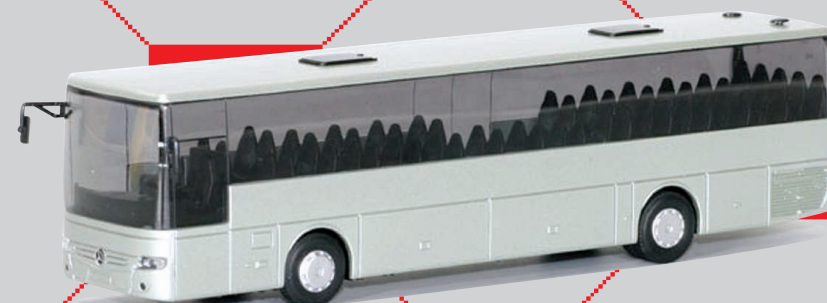

11751
MB Intouro - ohne Beschriftg.

EUR 17,50*