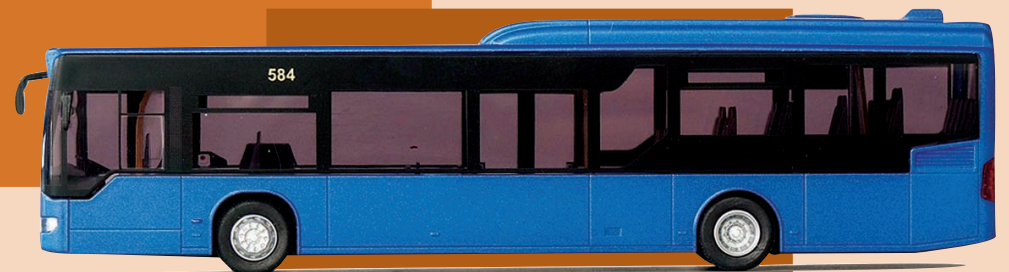

AMM
AUTOMODELLE

**AUTO
- MODELL
- WELT**

**Neuheiten
2006**

Dauer - Serie

www.automodelle.com

1:87 / H0

BUS-DAUER-SERIE

Neuheiten
AWM
2006
AUTOMODELLE

11711 MB Citaro LE -ohne Beschriftg. EUR 16,50*

11721 MB Citaro LE MÜ -ohne Beschriftg. EUR 16,50*

LKW-DAUER-SERIE Neue Zugmaschinen

Die Entwicklung der Scania-R-Reihe und des Iveco-STRALIS in der bekannt erstklassigen Ausführung der AWM-LKW-SERIE erlaubt uns, weiterhin die aktuellen Fahrerhäuser aller sieben großen europäischen LKW-Hersteller aus eigenen Formen anzubieten. Natürlich sind die neuen Fahrerhäuser mit oder ohne Aeropaket für Sattelzüge und für Hängerzüge einsetzbar.