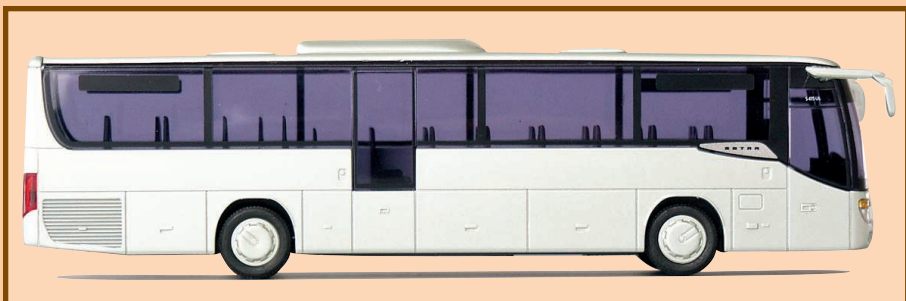

AMM
AUTOMODELLE

**AUTO
- MODELL
- WELT**

**Neuheiten
2006**

Dauer - Serie

www.automodelle.com

1:87 / H0

BUS-DAUER-SERIE

Neuheiten
AWM
2006
AUTOMODELLE

Präzision
im Maßstab 1:87/H0

11121 SETRA S 415 GT - ohne Beschriftg. EUR 16,50*

11131 SETRA S 415 UL/SF - ohne Beschriftg. EUR 16,50*

11141 SETRA S 415 UL/GF - ohne Beschriftg. EUR 16,50*

Seit 1999 wurde diese Serie jährlich um 1 - 3 Modelle erweitert und zu einem erstklassigen Sammelgebiet ausgebaut. Im Jahr 2005 wurden erstmals fünf neue Busmodelle an die Industrie geliefert. Jetzt umfaßt die AWM-Bus-Dauer-Serie 20 unterschiedliche Grundmodelle. Die hochwertigen Reisebus-Modelle erhalten passende Schwestern für den Überland - und Stadtverkehr.

11711 MB Citaro LE -ohne Beschriftg. EUR 16,50*

11721 MB Citaro LE MÜ -ohne Beschriftg. EUR 16,50*

LKW-DAUER-SERIE Neue Zugmaschinen

Die Entwicklung der Scania-R-Reihe und des Iveco-STRALIS in der bekannt erstklassigen Ausführung der AWM-LKW-SERIE erlaubt uns, weiterhin die aktuellen Fahrerhäuser aller sieben großen europäischen LKW-Hersteller aus eigenen Formen anzubieten. Natürlich sind die neuen Fahrerhäuser mit oder ohne Aeropaket für Sattelzüge und für Hängerzüge einsetzbar.