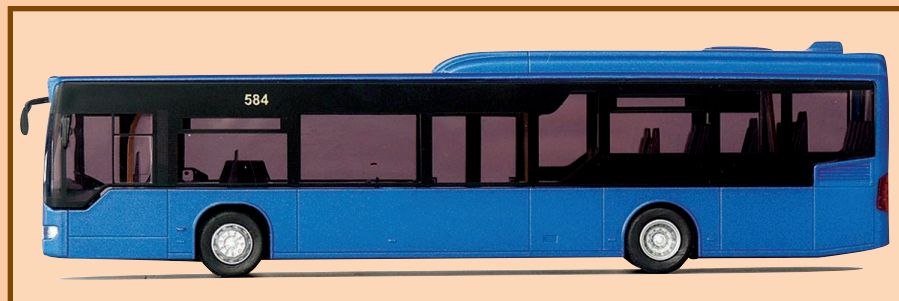

Präzision
im Maßstab 1:87/H0

11121 SETRA S 415 GT - ohne Beschriftg. EUR 16,50*

11131 SETRA S 415 UL/SF - ohne Beschriftg. EUR 16,50*

11141 SETRA S 415 UL/GF - ohne Beschriftg. EUR 16,50*

Seit 1999 wurde diese Serie jährlich um 1 - 3 Modelle erweitert und zu einem erstklassigen Sammelgebiet ausgebaut. Im Jahr 2005 wurden erstmals fünf neue Busmodelle an die Industrie geliefert. Jetzt umfaßt die AWM-Bus-Dauer-Serie 20 unterschiedliche Grundmodelle. Die hochwertigen Reisebus-Modelle erhalten passende Schwestern für den Überland - und Stadtverkehr.

11711 MB Citaro LE -ohne Beschriftg. EUR 16,50*

11721 MB Citaro LE MÜ -ohne Beschriftg. EUR 16,50*

LKW-DAUER-SERIE Neue Zugmaschinen

Die Entwicklung der Scania-R-Reihe und des Iveco-STRALIS in der bekannt erstklassigen Ausführung der AWM-LKW-SERIE erlaubt uns, weiterhin die aktuellen Fahrerhäuser aller sieben großen europäischen LKW-Hersteller aus eigenen Formen anzubieten. Natürlich sind die neuen Fahrerhäuser mit oder ohne Aeropaket für Sattelzüge und für Hängerzüge einsetzbar.