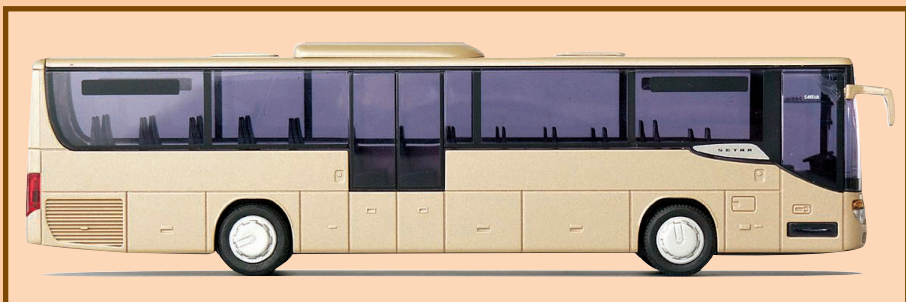

AMM
AUTOMODELLE

**AUTO
- MODELL
- WELT**

**Neuheiten
2006**

Dauer - Serie

www.automodelle.com

1:87 / H0

BUS-DAUER-SERIE

Neuheiten
AWM
2006
AUTOMODELLE

Präzision
im Maßstab 1:87/H0

11121 SETRA S 415 GT - ohne Beschriftg. EUR 16,50*

11131 SETRA S 415 UL/SF - ohne Beschriftg. EUR 16,50*

11141 SETRA S 415 UL/GF - ohne Beschriftg. EUR 16,50*

Seit 1999 wurde diese Serie jährlich um 1 - 3 Modelle erweitert und zu einem erstklassigen Sammelgebiet ausgebaut. Im Jahr 2005 wurden erstmals fünf neue Busmodelle an die Industrie geliefert. Jetzt umfaßt die AWM-Bus-Dauer-Serie 20 unterschiedliche Grundmodelle. Die hochwertigen Reisebus-Modelle erhalten passende Schwestern für den Überland - und Stadtverkehr.

11711 MB Citaro LE -ohne Beschriftg. EUR 16,50*

11721 MB Citaro LE MÜ -ohne Beschriftg. EUR 16,50*

LKW-DAUER-SERIE Neue Zugmaschinen

Die Entwicklung der Scania-R-Reihe und des Iveco-STRALIS in der bekannt erstklassigen Ausführung der AWM-LKW-SERIE erlaubt uns, weiterhin die aktuellen Fahrerhäuser aller sieben großen europäischen LKW-Hersteller aus eigenen Formen anzubieten. Natürlich sind die neuen Fahrerhäuser mit oder ohne Aeropaket für Sattelzüge und für Hängerzüge einsetzbar.