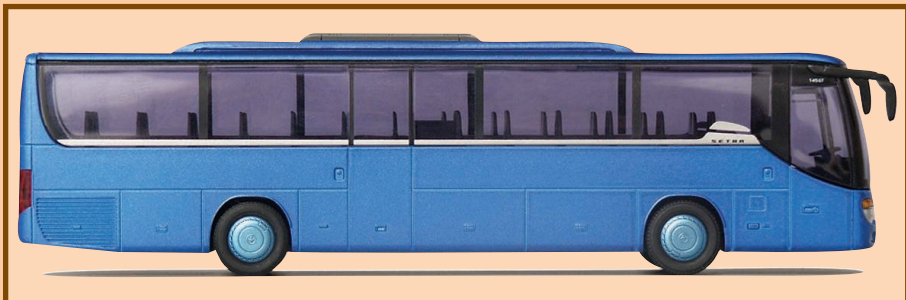

AMM
AUTOMODELLE

**AUTO
- MODELL
- WELT**

**Neuheiten
2006**

Dauer - Serie

www.automodelle.com

1:87 / H0

BUS-DAUER-SERIE

Neuheiten
AWM
2006
AUTOMODELLE

Präzision
im Maßstab 1:87/H0

11121 SETRA S 415 GT - ohne Beschriftg. EUR 16,50*

11131 SETRA S 415 UL/SF - ohne Beschriftg. EUR 16,50*

11141 SETRA S 415 UL/GF - ohne Beschriftg. EUR 16,50*

Seit 1999 wurde diese Serie jährlich um 1 - 3 Modelle erweitert und zu einem erstklassigen Sammelgebiet ausgebaut. Im Jahr 2005 wurden erstmals fünf neue Busmodelle an die Industrie geliefert. Jetzt umfaßt die AWM-Bus-Dauer-Serie 20 unterschiedliche Grundmodelle. Die hochwertigen Reisebus-Modelle erhalten passende Schwestern für den Überland - und Stadtverkehr.

11711 MB Citaro LE -ohne Beschriftg. EUR 16,50*

11721 MB Citaro LE MÜ -ohne Beschriftg. EUR 16,50*

LKW-DAUER-SERIE Neue Zugmaschinen

Die Entwicklung der Scania-R-Reihe und des Iveco-STRALIS in der bekannt erstklassigen Ausführung der AWM-LKW-SERIE erlaubt uns, weiterhin die aktuellen Fahrerhäuser aller sieben großen europäischen LKW-Hersteller aus eigenen Formen anzubieten. Natürlich sind die neuen Fahrerhäuser mit oder ohne Aeropaket für Sattelzüge und für Hängerzüge einsetzbar.