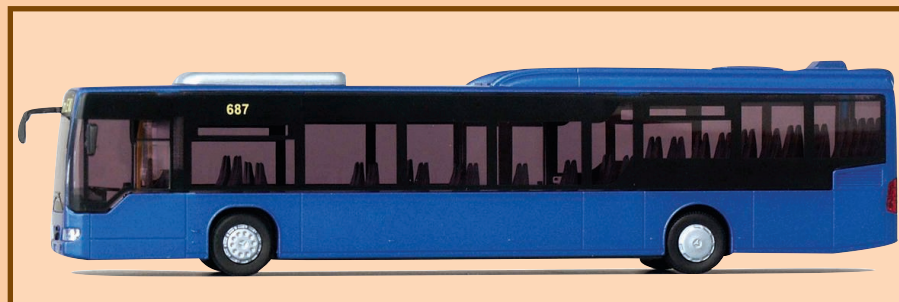

Präzision
im Maßstab 1:87/H0

11121 SETRA S 415 GT - ohne Beschriftg. EUR 16,50*

11131 SETRA S 415 UL/SF - ohne Beschriftg. EUR 16,50*

11141 SETRA S 415 UL/GF - ohne Beschriftg. EUR 16,50*

Seit 1999 wurde diese Serie jährlich um 1 - 3 Modelle erweitert und zu einem erstklassigen Sammelgebiet ausgebaut. Im Jahr 2005 wurden erstmals fünf neue Busmodelle an die Industrie geliefert. Jetzt umfaßt die AWM-Bus-Dauer-Serie 20 unterschiedliche Grundmodelle. Die hochwertigen Reisebus-Modelle erhalten passende Schwestern für den Überland - und Stadtverkehr.

11711 MB Citaro LE -ohne Beschriftg. EUR 16,50*

11721 MB Citaro LE MÜ -ohne Beschriftg. EUR 16,50*

LKW-DAUER-SERIE Neue Zugmaschinen

Die Entwicklung der Scania-R-Reihe und des Iveco-STRALIS in der bekannt erstklassigen Ausführung der AWM-LKW-SERIE erlaubt uns, weiterhin die aktuellen Fahrerhäuser aller sieben großen europäischen LKW-Hersteller aus eigenen Formen anzubieten. Natürlich sind die neuen Fahrerhäuser mit oder ohne Aeropaket für Sattelzüge und für Hängerzüge einsetzbar.